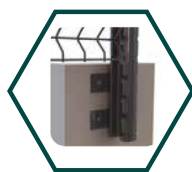

Le poteau à encoches Caméléon est le poteau pour panneaux rigide le plus résistant du marché. Il est universel et propose une large gamme d'options et d'accessoires.

Avec ses nombreuses possibilités de pose : scellements, platines soudées ou amovibles, le Caméléon vous permettra de vous adapter à toutes les situations. Terrain en dénivelé, courbes, angles : un seul poteau pour toutes les configurations. Il permet l'installation de tous types d'occultations, de plaques béton 25 ou 50 cm de hauteur et de système de bavolets.

OPTIONS ET ACCESSOIRES

200 coloris RAL
au choix

Garantie SHIELD
Bord de mer -
Zone sensible

Plaque béton
25 ou 50 cm

Poteau de
réparation

Cale de tension

Platine - 120x120mm :
panneau jusqu'à 1m73.
Nécessite 4 vis M8x16
(non fournies).