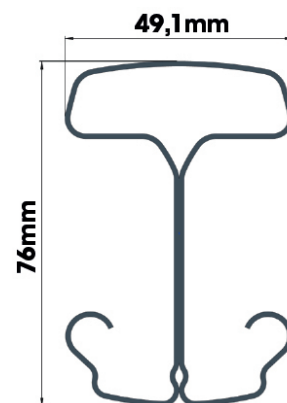

- Le poteau à encoches universel avec **redan de 5 cm**
- Compatible avec tous nos panneaux (petits plis ou droits), **fils de 4 à 8mm : LYNX, PUMA, TIGRE, OMEGA**
- Compatible **plaque béton** hauteur 25 ou 50cm
- Compatible **bavolets** ronce / concertina / panneaux
- La plus grande **résistance** du marché
I/V = 4,07cm³ Mf = 143 daN.m

Hors bord de mer et zone sensible

POTEAU CAMÉLÉON

CLÔTURE RIGIDE

DIMENSIONS

- Hauteur de 0,65 à 3,05 m
- Redan de 50 mm
- Gestion de tous les angles avec un seul poteau

Hauteur de panneau	Poteaux à sceller	Poteaux sur platine à visser	Poteaux sur platine soudée
0,63 m	1,05 m	0,65 m	-
0,83 m	1,25 m	0,85 m	-
1,03 m	1,55 m	1,05 m	-
1,23 m	1,75 m	1,25 m	-
1,53 m	2,05 m	1,55 m	-
1,73 m	2,25 m	1,75 m	-
1,93 m	2,45 m	-	1,95 m
2,03 m	2,55 m	-	2,05 m
2,43 m	3,05 m	-	2,45 m

OPTIONS ET ACCESSOIRES

200 coloris RAL
au choix

Garantie SHIELD
Bord de mer -
Zone sensible

Plaque béton
25 ou 50 cm

Poteau de
réparation

Cale de tension

Platine - 120x120mm :
panneau jusqu'à 1m73.
Nécessite 4 vis M8x16
(non fournies).

Platine
«à l'anglaise»

Platine équerre
200x200mm : panneau
jusqu'à 2m05. Nécessite
vis M8x16 (non fournies).

Bavolet
simple

Bavolet
double