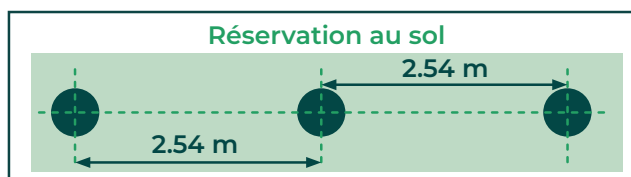

Le poteau à encoches Caméléon est le poteau pour panneaux rigide le plus résistant du marché. Il est universel et propose une large gamme d'options et d'accessoires.

Avec ses nombreuses possibilités de pose : scellements, platines soudées ou amovibles, le Caméléon vous permettra de vous adapter à toutes les situations. Terrain en dénivelé, courbes, angles : un seul poteau pour toutes les configurations. Il permet l'installation de tous types d'occultations, de plaques béton 25 ou 50 cm de hauteur et de système de bavolets.

Hors bord de mer et zone sensible

POTEAU CAMÉLÉON

CLÔTURE RIGIDE

DIMENSIONS

- Hauteur de 0,65 à 3,05 m
- Redan de 50 mm
- Gestion de tous les angles avec un seul poteau

Hauteur de panneau	Poteaux à sceller	Poteaux sur platine à visser	Poteaux sur platine soudée
0,63 m	1,05 m	0,65 m	-
0,83 m	1,25 m	0,85 m	-
1,03 m	1,55 m	1,05 m	-
1,23 m	1,75 m	1,25 m	-
1,53 m	2,05 m	1,55 m	-
1,73 m	2,25 m	1,75 m	-
1,93 m	2,45 m	-	1,95 m
2,03 m	2,55 m	-	2,05 m
2,43 m	3,05 m	-	2,45 m