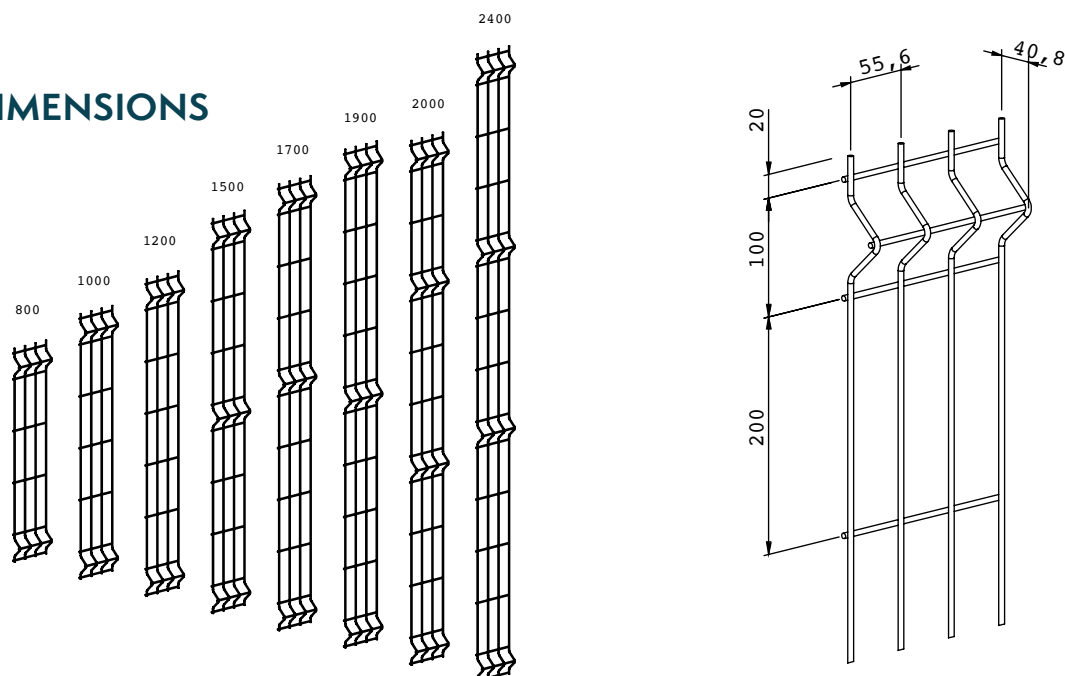

## ► CARACTÉRISTIQUES

- Maille : 200x55mm
- Diamètre de fils :  $\varnothing$ 5mm
- Longueur du panneau : 2500mm
- Entraxe poteau CAMELEON = 2542mm

RAL  
COULEURS  
STANDARDS

6005

7016

200 COLORIS  
RAL

9010

## ► LES DIMENSIONS

Hauteur	Largeur	Nombre de plis	Hauteur CAMELEON «A sceller»
0,83m	2,50m	2	1,25m
1,03m		2	1,55m
1,23m		3	1,75m
1,53m		3	2,05m
1,73m		3	2,25m
1,93m		3	2,45m
2,03m		4	2,55m
2,43m		4	3,05m