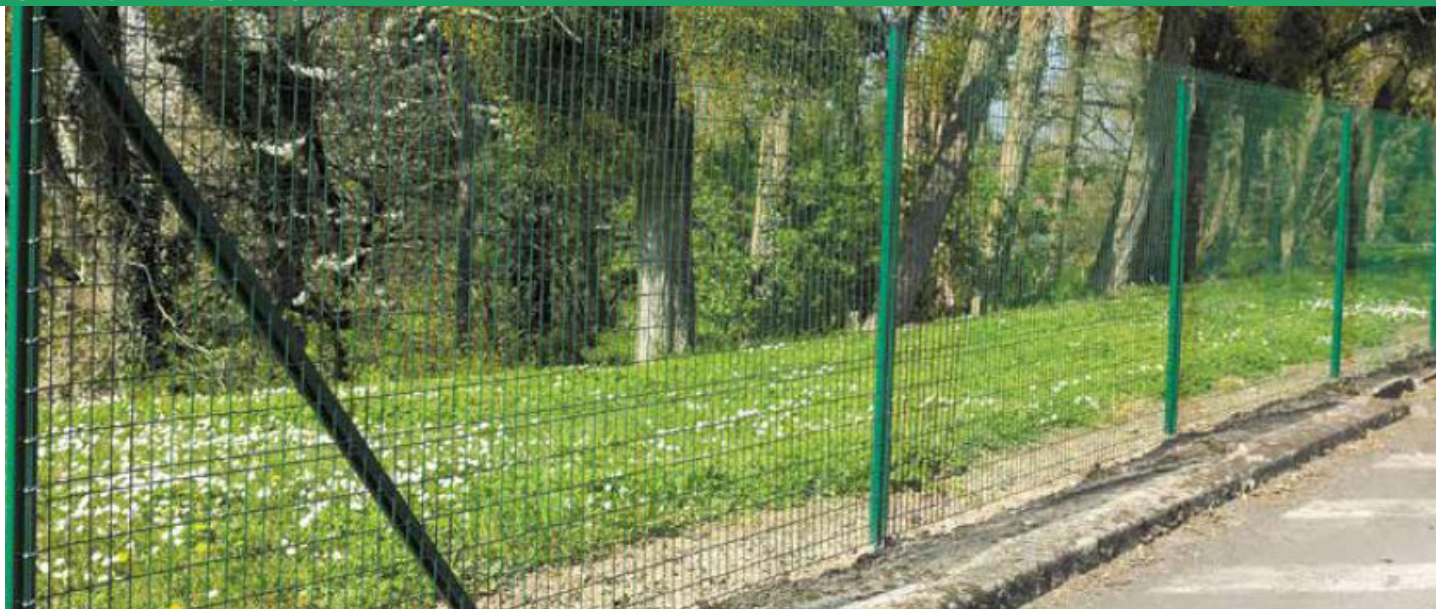

BASTILLE PARC

GRILLAGE EN ROULEAUX

FABRIQUÉ EN FRANCE

Hors bord de mer et zone sensible

POINTS CLÉS

- Maille carrée : 50,8 mm
- Diamètres de fils : 3 mm
- Coloris vert 6005 uniquement
- Hauteurs disponibles : 1,00 / 1,20 / 1,50 / 1,80 / 2,00 / 2,50 m
- Rouleau de 25 m

Le grillage Bastille Parc est la clôture soudée en rouleau défensive de référence

Le diamètre de fil de 3mm combiné avec une maille serrée (rendant difficile l'escalade) et crantée (ondulation vers le bas) lui confère une résistance inégalée. Il est de ce fait adapté aux applications sécuritaires.

Le Bastille Parc est dissuasif grâce à ses pictos défensifs supérieurs (25,4 mm). Un bavolet sur poteau Unviers peut être posé.

Ce grillage est facile à poser. Un simple agrafage sur la feuillure du poteau et il est rapidement mis en oeuvre.